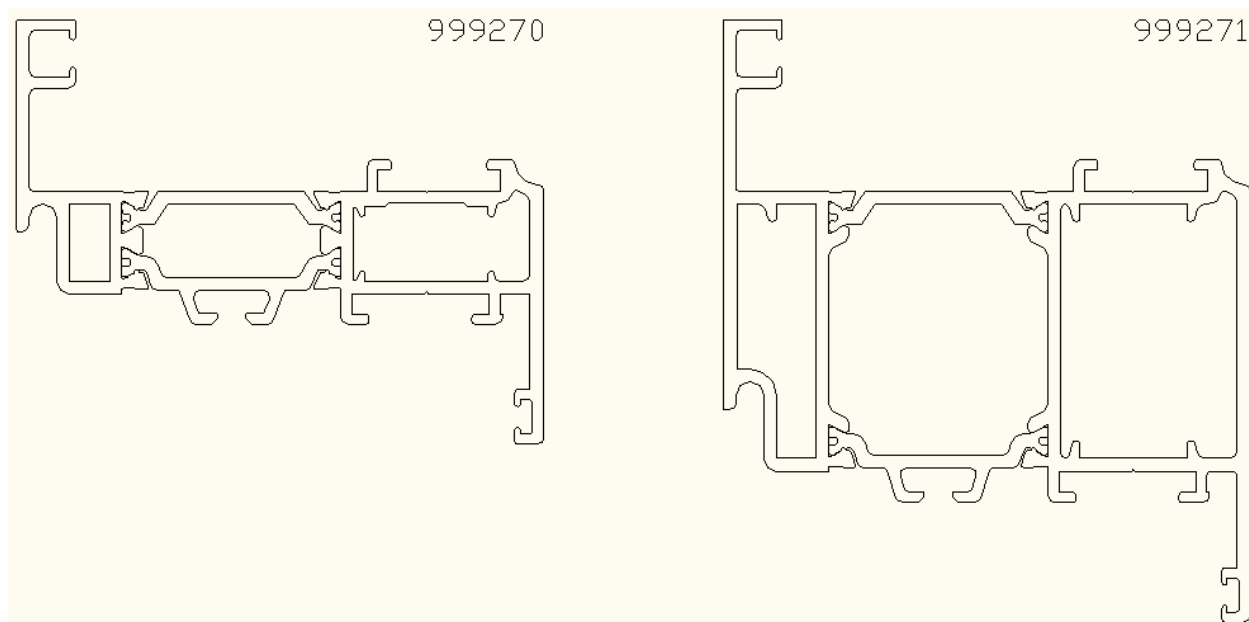

- Modyfikacja uszczelki 738061 do siatki moskitiery
Srednica 5.5 na 6mm

- Adaptacja mocowania do moskitiery 732169
Zwiekszenie dystansu (+1mm) pomiedzy oknem i moskitiera : ze wzgledu na okapnik!

ALLURE

- Modyfikacja narożników 732265 / 732270 / 732272
Głębsze zaciskanie, jak w Onyxie i innych systemach

- Nowe listwy przyszybowe zaokrąglone
422303 dla wypełnień 23 do 26 mm i 422302 dla wypełnień od 27 do 30 mm

- Nowa uszczelka drzwi 738237

- Nowe skrzydła proste 999270 / 999271

Q U A R T Z

- Nowy model wozka 742896

3 rolki, regulowane ze zwiększonym maksymalnym obciążeniem 250kg/skrzydło (!)

- Modyfikacja zaczepu 742672

Powiększenie otworu centralnego dla lepszego funkcjonowania