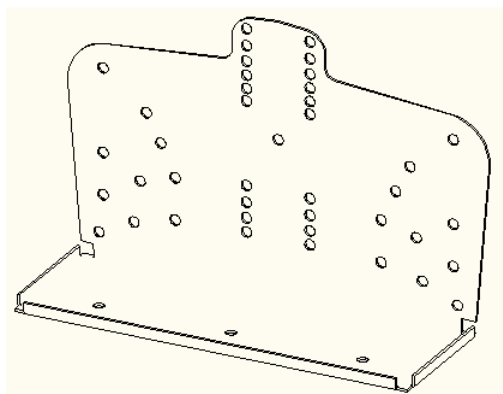

V A R I A N T

- Nowa głowica Victory 3-b (732285) : dla ułatwienia mocowania belki koszowej przy niektórych kątach pochylenia. Zastępuje głowice 732146

- Modyfikacja profilu do mocowania ornamentów (430436)
z powodu okien Allure (ograniczona wysokość !)

LATITUDE

- Nowy profil U (150675) do pokrywy krokwi
Lepsze klipowanie profilu.

EQUINOXe

- Nowy drugi profil dystansowy do prowadnicy (450932)
Mozliwosc uzycia do Equinox Variant i Latitude !

OKNA

UWAGI OGOLNE

- Modyfikacja uszczelki 738061 do siatki moskitiery
Srednica 5.5 na 6mm

- Adaptacja mocowania do moskitiery 732169
Zwiekszenie dystansu (+1mm) pomiedzy oknem i moskitiera : ze wzgledu na okapnik!

ALLURE

Powiększenie otworu centralnego dla lepszego funkcjonowania