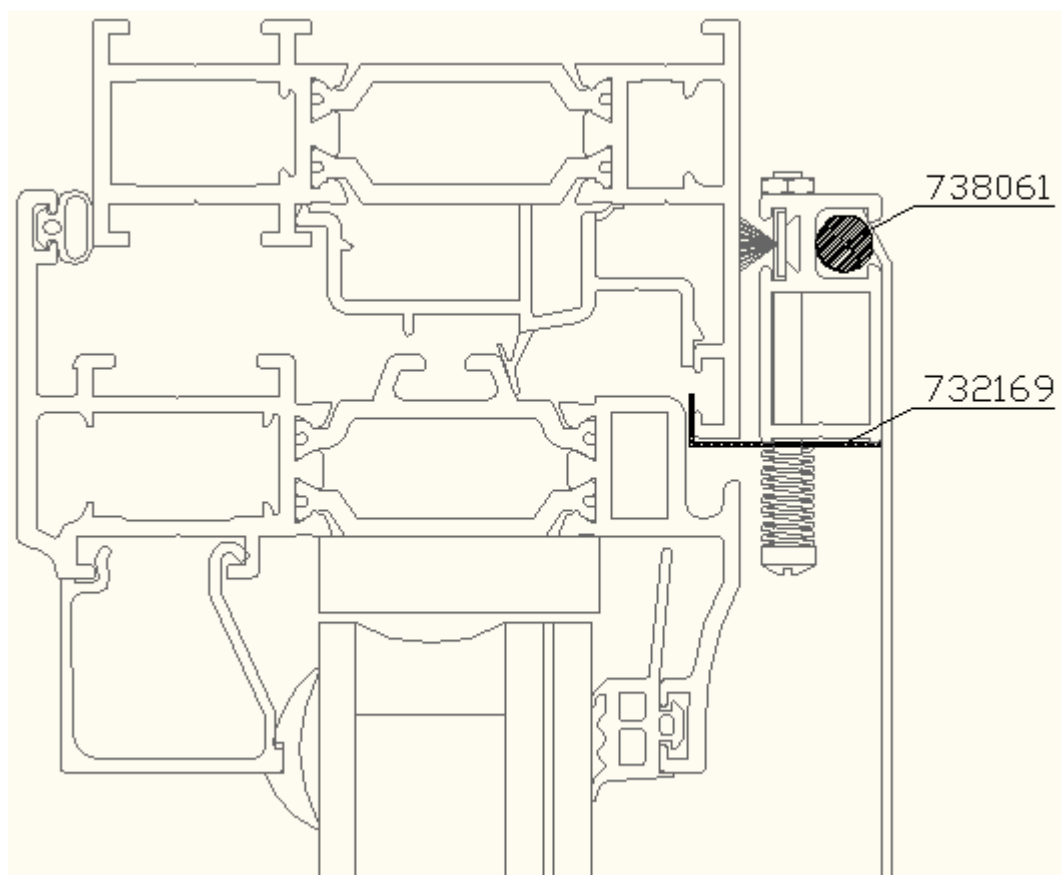

V A R I A N T

- Nowa głowica Victory 3-b (732285) : dla ułatwienia mocowania belki koszowej przy niektórych kątach pochylenia. Zastępuje głowice 732146

- Modyfikacja profilu do mocowania ornamentów (430436)
z powodu okien Allure (ograniczona wysokość !)

LATITUDE

- Nowy profil U (150675) do pokrywy krokwi
Lepsze klipowanie profilu.

EQUINOXe

- Nowy drugi profil dystansowy do prowadnicy (450932)
Mozliwosc uzycia do Equinox Variant i Latitude !

OKNA

UWAGI OGOLNE

- Modyfikacja uszczelki 738061 do siatki moskitiery
Srednica 5.5 na 6mm

- Adaptacja mocowania do moskitiery 732169
Zwiekszenie dystansu (+1mm) pomiedzy oknem i moskitiera : ze wzgledu na okapnik!

ALLURE

- Modyfikacja narożników 732265 / 732270 / 732272
Głębsze zaciskanie, jak w Onyxie i innych systemach

- Nowe listwy przyszybowe zaokrąglone
422303 dla wypełnień 23 do 26 mm i 422302 dla wypełnień od 27 do 30 mm