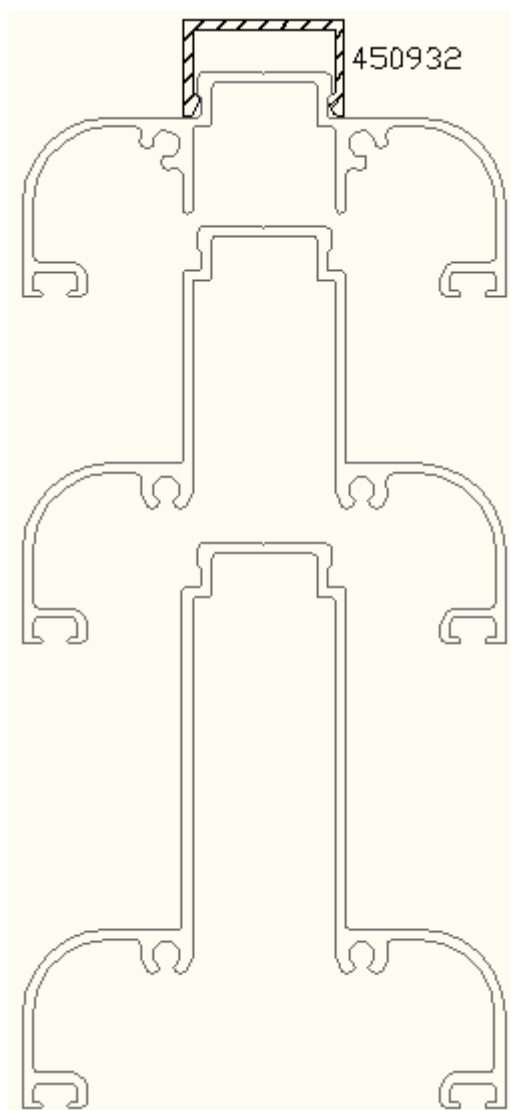

V A R I A N T

- Nowa głowica Victory 3-b (732285) : dla ułatwienia mocowania belki koszowej przy niektórych kątach pochylenia. Zastępuje głowice 732146

- Modyfikacja profilu do mocowania ornamentów (430436)
z powodu okien Allure (ograniczona wysokość !)

LATITUDE

- Nowy profil U (150675) do pokrywy krokwi
Lepsze klipowanie profilu.

EQUINOXe

- Nowy drugi profil dystansowy do prowadnicy (450932)
Mozliwosc uzycia do Equinox Variant i Latitude !

OKNA

UWAGI OGOLNE

- Modyfikacja uszczelki 738061 do siatki moskitiery
Srednica 5.5 na 6mm

- Adaptacja mocowania do moskitiery 732169
Zwiekszenie dystansu (+1mm) pomiedzy oknem i moskitiera : ze wzgledu na okapnik!

ALLURE

- Modyfikacja narożników 732265 / 732270 / 732272
Głębsze zaciskanie, jak w Onyxie i innych systemach

- Nowe listwy przyszybowe zaokrąglone
422303 dla wypełnień 23 do 26 mm i 422302 dla wypełnień od 27 do 30 mm