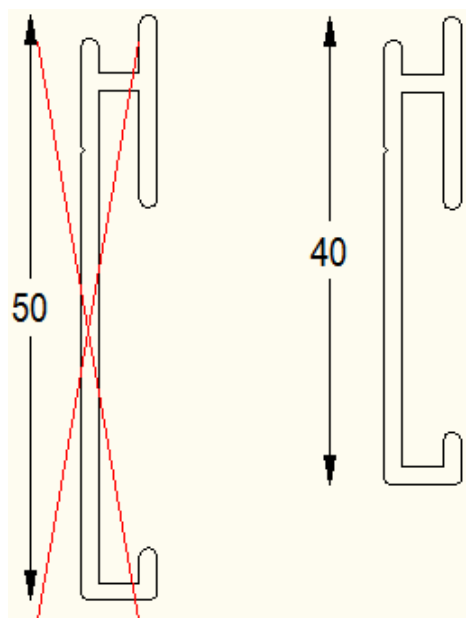

V A R I A N T

- Nowa głowica Victory 3-b (732285) : dla ułatwienia mocowania belki koszowej przy niektórych kątach pochylenia. Zastępuje głowice 732146

- Modyfikacja profilu do mocowania ornamentów (430436)
z powodu okien Allure (ograniczona wysokość !)

LATITUDE

- Nowy profil U (150675) do pokrywy krokwi
Lepsze klipowanie profilu.

EQUINOXe

- Nowy drugi profil dystansowy do prowadnicy (450932)
Mozliwosc uzycia do Equinox Variant i Latitude !

OKNA

UWAGI OGOLNE

- Modyfikacja uszczelki 738061 do siatki moskitiery
Srednica 5.5 na 6mm

- Adaptacja mocowania do moskitiery 732169
Zwiekszenie dystansu (+1mm) pomiedzy oknem i moskitiera : ze wzgledu na okapnik!

ALLURE

- Modyfikacja narożników 732265 / 732270 / 732272
Głębsze zaciskanie, jak w Onyxie i innych systemach

- Nowe listwy przyszybowe zaokrąglone
422303 dla wypełnień 23 do 26 mm i 422302 dla wypełnień od 27 do 30 mm