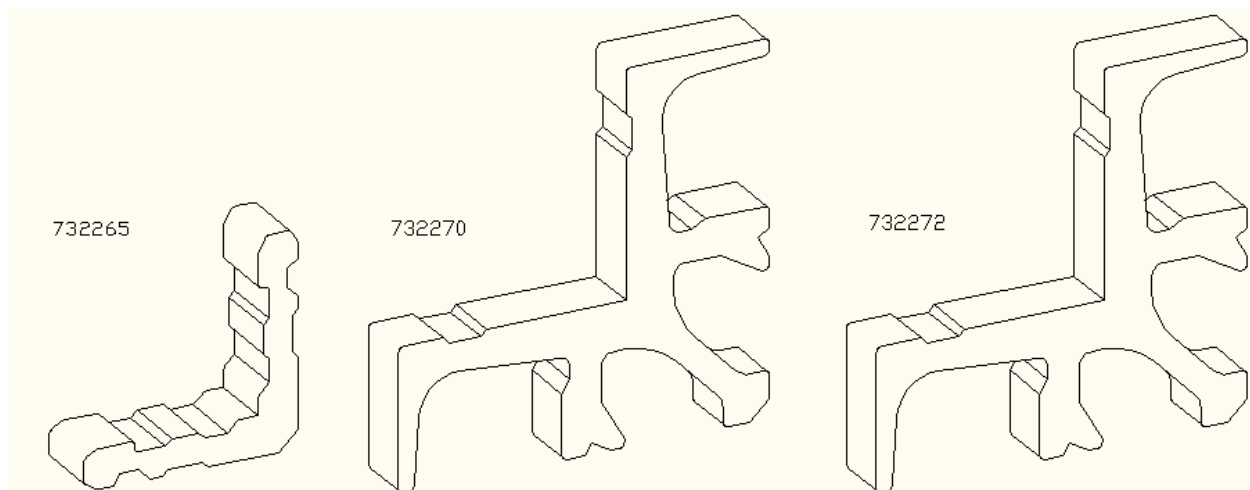

V A R I A N T

- Nowa głowica Victory 3-b (732285) : dla ułatwienia mocowania belki koszowej przy niektórych kątach pochylenia. Zastępuje głowice 732146

- Modyfikacja profilu do mocowania ornamentów (430436)
z powodu okien Allure (ograniczona wysokość !)

LATITUDE

- Nowy profil U (150675) do pokrywy krokwi
Lepsze klipowanie profilu.

EQUINOXe

- Nowy drugi profil dystansowy do prowadnicy (450932)
Mozliwosc uzycia do Equinox Variant i Latitude !

OKNA

UWAGI OGOLNE

- Modyfikacja uszczelki 738061 do siatki moskitiery
Srednica 5.5 na 6mm

- Adaptacja mocowania do moskitiery 732169
Zwiekszenie dystansu (+1mm) pomiedzy oknem i moskitiera : ze wzgledu na okapnik!

ALLURE

- Modyfikacja narożników 732265 / 732270 / 732272
Głębsze zaciskanie, jak w Onyxie i innych systemach

- Nowe listwy przyszybowe zaokrąglone
422303 dla wypełnień 23 do 26 mm i 422302 dla wypełnień od 27 do 30 mm