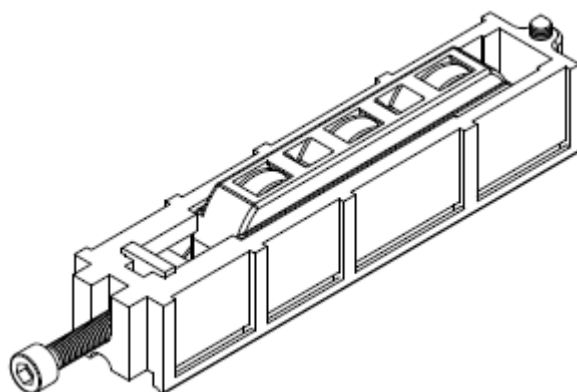

V A R I A N T

- Nowa głowica Victory 3-b (732285) : dla ułatwienia mocowania belki koszowej przy niektórych kątach pochylenia. Zastępuje głowice 732146

- Modyfikacja profilu do mocowania ornamentów (430436)
z powodu okien Allure (ograniczona wysokość !)

- Nowa uszczelka drzwi 738237

- Nowe skrzydła proste 999270 / 999271

Q U A R T Z

- Nowy model wozka 742896

3 rolki, regulowane ze zwiększonym maksymalnym obciążeniem 250kg/skrzydło (!)

- Modyfikacja zaczepu 742672

Powiększenie otworu centralnego dla lepszego funkcjonowania