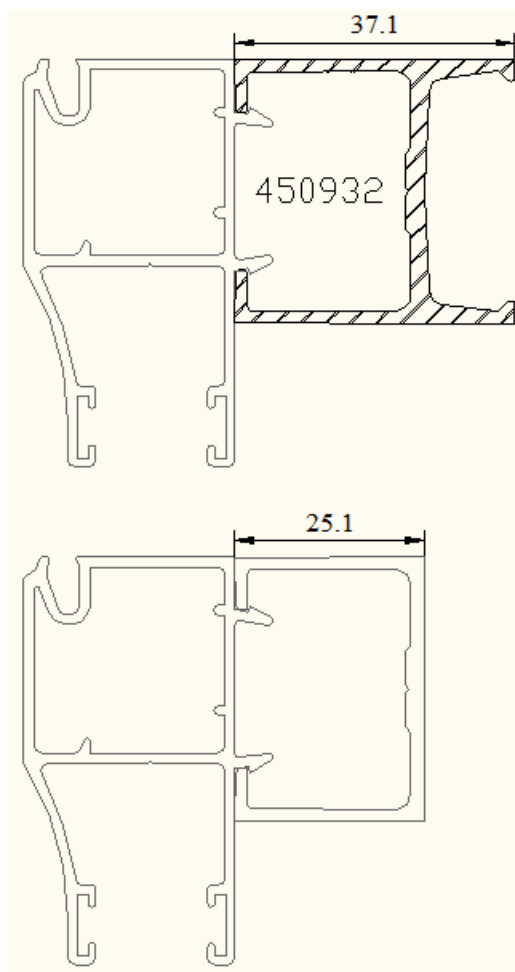

V A R I A N T

- Nowa głowica Victory 3-b (732285) : dla ułatwienia mocowania belki koszowej przy niektórych kątach pochylenia. Zastępuje głowice 732146

- Modyfikacja profilu do mocowania ornamentów (430436)
z powodu okien Allure (ograniczona wysokość !)

LATITUDE

- Nowy profil U (150675) do pokrywy krokwi
Lepsze klipowanie profilu.

EQUINOXe

- Nowy drugi profil dystansowy do prowadnicy (450932)
Mozliwosc uzycia do Equinox Variant i Latitude !

OKNA

UWAGI OGOLNE

- Modyfikacja uszczelki 738061 do siatki moskitiery
Srednica 5.5 na 6mm

- Adaptacja mocowania do moskitiery 732169
Zwiekszenie dystansu (+1mm) pomiedzy oknem i moskitiera : ze wzgledu na okapnik!

ALLURE

- Modyfikacja narożników 732265 / 732270 / 732272
Głębsze zaciskanie, jak w Onyxie i innych systemach

- Nowe listwy przyszybowe zaokrąglone
422303 dla wypełnień 23 do 26 mm i 422302 dla wypełnień od 27 do 30 mm