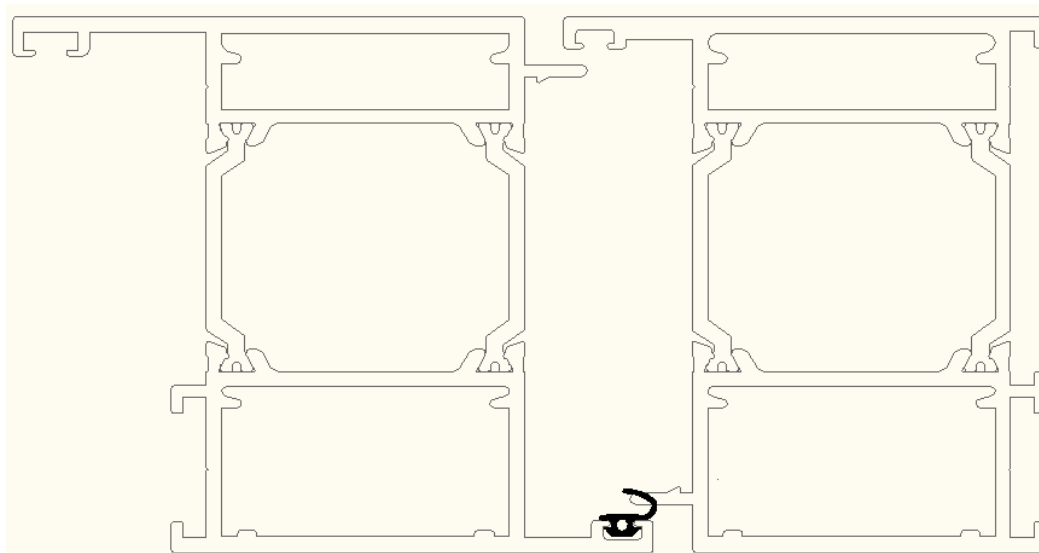

- Nowa uszczelka drzwi 738237