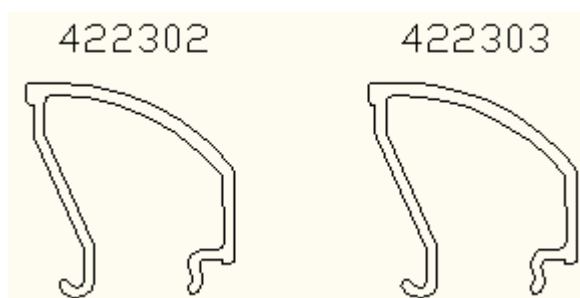

V A R I A N T

- Nowa głowica Victory 3-b (732285) : dla ułatwienia mocowania belki koszowej przy niektórych kątach pochylenia. Zastępuje głowice 732146

- Modyfikacja profilu do mocowania ornamentów (430436)
z powodu okien Allure (ograniczona wysokość !)

LATITUDE

- Nowy profil U (150675) do pokrywy krokwi
Lepsze klipowanie profilu.

EQUINOXe

- Nowy drugi profil dystansowy do prowadnicy (450932)
Mozliwosc uzycia do Equinox Variant i Latitude !

OKNA

UWAGI OGOLNE

- Modyfikacja uszczelki 738061 do siatki moskitiery
Srednica 5.5 na 6mm

- Adaptacja mocowania do moskitiery 732169
Zwiekszenie dystansu (+1mm) pomiedzy oknem i moskitiera : ze wzgledu na okapnik!

ALLURE

- Modyfikacja narożników 732265 / 732270 / 732272
Głębsze zaciskanie, jak w Onyxie i innych systemach

- Nowe listwy przyszybowe zaokrąglone
422303 dla wypełnień 23 do 26 mm i 422302 dla wypełnień od 27 do 30 mm