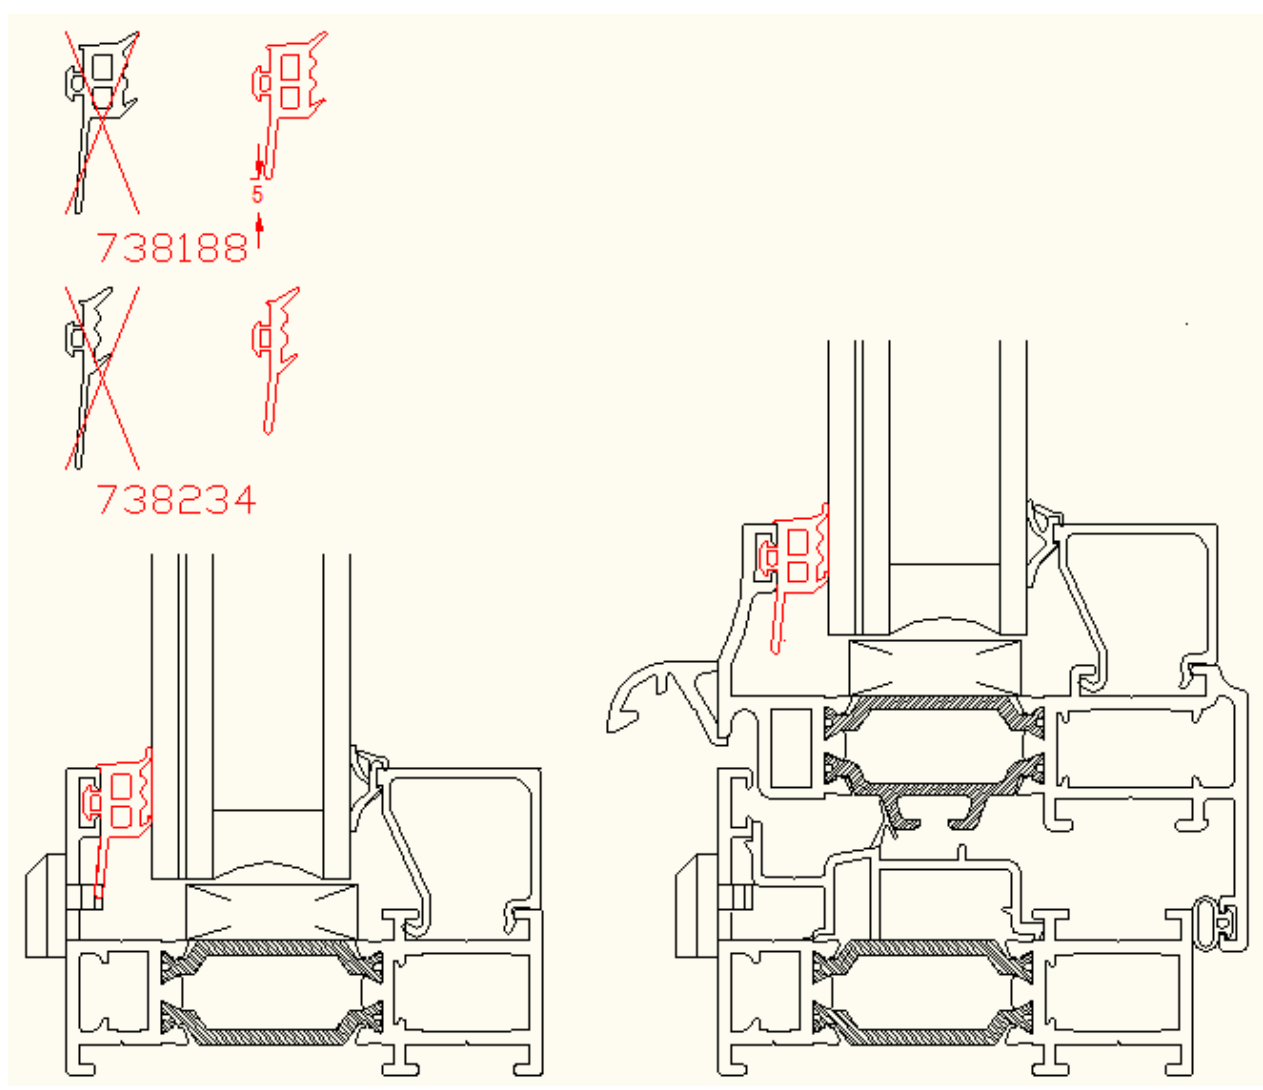

ALLURE

Korekta gabki izolacyjnej, zastępujemy 738206 (8x30) przez 738233 (8x25). (dostępny Flandria/Cover)

Modyfikacja uszczelki przyszybowej 738188 i 738234 (dostępne Flandria/Cover)

Modyfikacja uszczelki centralnej PCV 738189, modyfikacje partii miekkiej poprawia szczelnosc (dostepne
pazdziernik2014)

QUARTZ

Szczotka 736018 umieszczona z jednej strony łącznika centralnego drzwi przesuwnych 4 skrzydłowych, ułatwia zamykanie drzwi (zmienione w Coverze)

GRAPHITE

*Nowy system okien-drzwi przesuwnych o podwyższonej izolacji termicznej (przekładki 24 – 32mm).
Możliwość wykonywania drzwi 2-, 3-, 4-, 6 skrzydłowych. Profile skrzydeł o dobrych własnościach statycznych, pozwalają na wykonywanie skrzydeł o dużych wysokościach.*

Kompletna gama słupów o głębokości 125 mm. Słupy **999291, 999292, 999293, 999294** i pokrywy **440737, 440738 i 440739** są dostępne w sprzedaży i wprowadzone do Cover. Słupy **999308, 999309** i **999310** będą dostępne pod koniec 2014 !