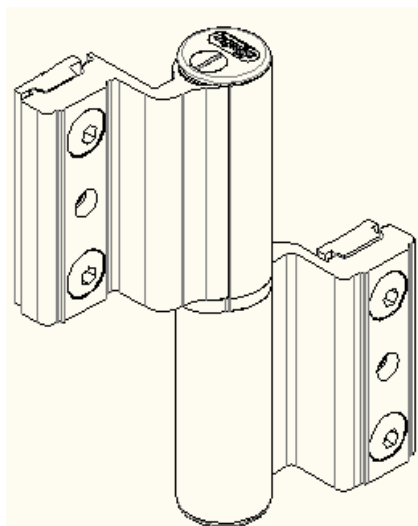

OGOLNE

Flandria LIKWIDUJE MAGAZYN PROFILI W KOLORZE BIALYM.
Profile w tym kolorze beda lakierowane na zlecenie.

DACHY

Mocowanie sciagu **742717**: sruby nie dolaczone w zestawie ; srube **746201** i nakretka **746202** nalezy zamawiac oddzielnie.

OKNA-DRZWI

OGOLNE

Nowa klamka z osia kwadratowa 742998 (zastepuje klamke z nozycami). W ten sposob klient moze zastosowac wlasny model klamki (wiekszy wybor form) (dostepne Flandria/Cover)

Nowy model zawiasu regulowanego o wiekszej nosnoscii do drzwi balkonowych 743036 (moze zastepowac 742786 – do wyboru) (dostepny Flandria/Cover)

QUARTZ

Szczotka 736018 umieszczona z jednej strony łącznika centralnego drzwi przesuwnych 4 skrzydłowych, ułatwia zamykanie drzwi (zmienione w Coverze)

GRAPHITE

*Nowy system okien-drzwi przesuwnych o podwyższonej izolacji termicznej (przekładki 24 – 32mm).
Możliwość wykonywania drzwi 2-, 3-, 4-, 6 skrzydłowych. Profile skrzydeł o dobrych własnościach statycznych, pozwalają na wykonywanie skrzydeł o dużych wysokościach.*

Kompletna gama słupów o głębokości 125 mm. Słupy **999291, 999292, 999293, 999294** i pokrywy **440737, 440738 i 440739** są dostępne w sprzedaży i wprowadzone do Cover. Słupy **999308, 999309** i **999310** będą dostępne pod koniec 2014 !