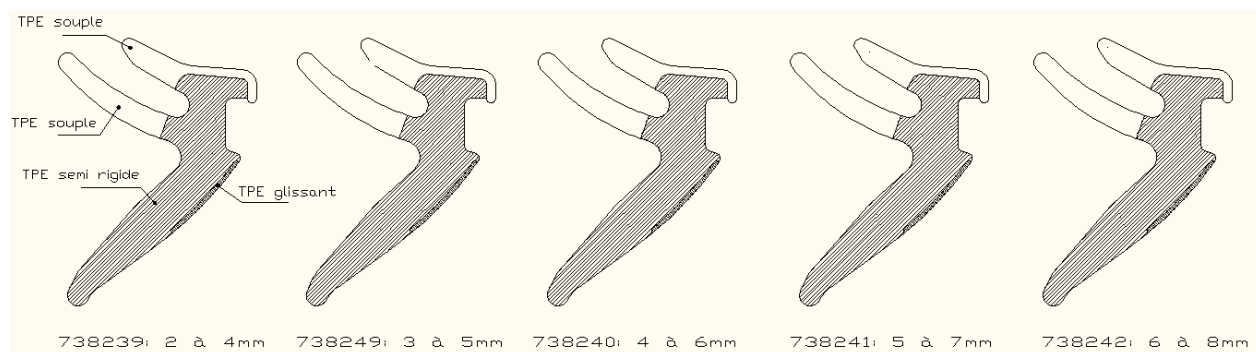

Nowa, kompletna seria uszczelek przyszybowych z TPE (dostępny Flandria/Cover)

Zalety TPE :

- materiał termo zgrzewalny
- mała masa objętościowa (lekki)
- bez silikonu, nie brudzący (woda z mydłem pomaga przy montażu)
- nie wydłuża się przy montażu
- możliwy recykling
- kompatybilny z szybami samoczyszczącymi
- kompatybilny z poliwęglanem
- niski współczynnik przewodności cieplnej
- pozostaje w miejscu i niezmięnionej formie po zamontowaniu
- wytrzymały na promienie ultrafioletowe
- materiał posiadający homologacje europejskie

ALLURE

Korekta gabki izolacyjnej, zastępujemy 738206 (8x30) przez 738233 (8x25). (dostępny Flandria/Cover)