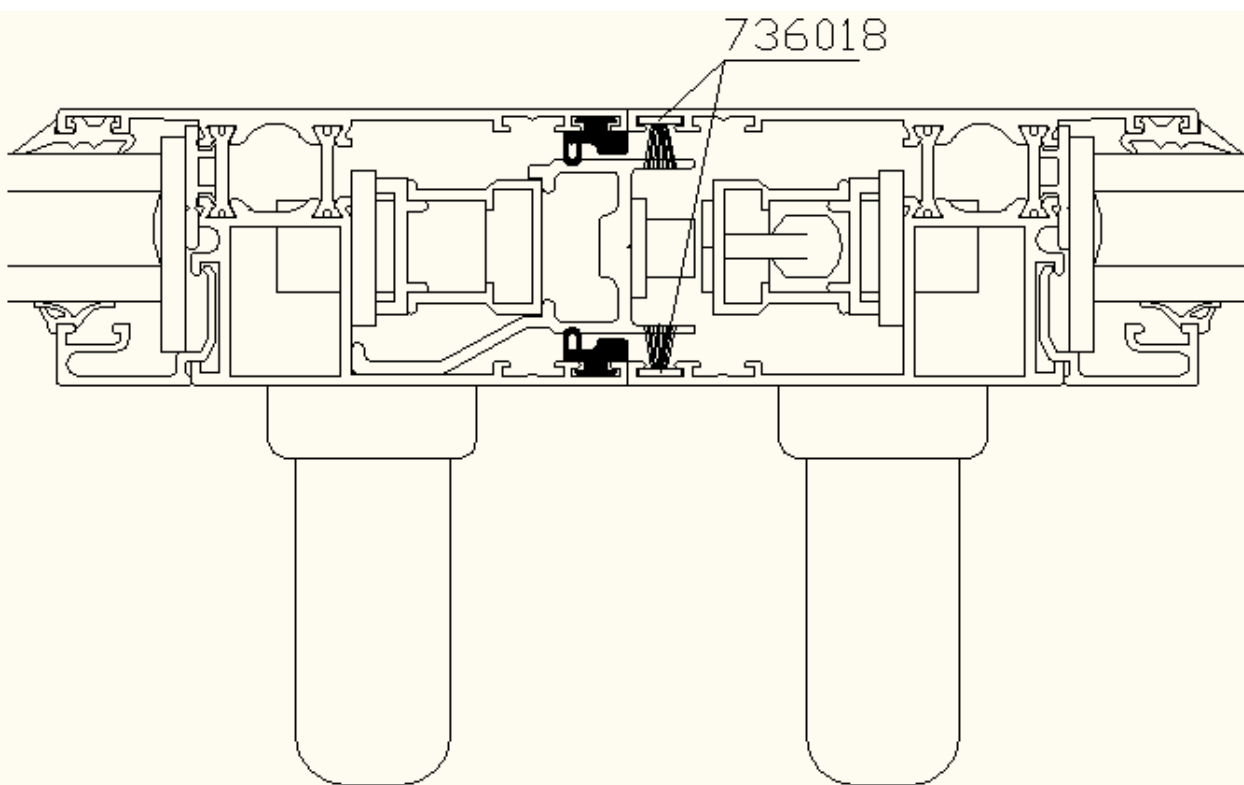

ALLURE

Korekta gabki izolacyjnej, zastępujemy 738206 (8x30) przez 738233 (8x25). (dostępny Flandria/Cover)

Modyfikacja uszczelki przyszybowej 738188 i 738234 (dostępne Flandria/Cover)

Modyfikacja uszczelki centralnej PCV 738189, modyfikacje partii miekkiej poprawia szczelnosc (dostepne
pazdziernik2014)

QUARTZ

Szczotka 736018 umieszczona z jednej strony łącznika centralnego drzwi przesuwnych 4 skrzydłowych, ułatwia zamykanie drzwi (zmienione w Coverze)

GRAPHITE

*Nowy system okien-drzwi przesuwnych o podwyższonej izolacji termicznej (przekładki 24 – 32mm).
Możliwość wykonywania drzwi 2-, 3-, 4-, 6 skrzydłowych. Profile skrzydeł o dobrych własnościach statycznych, pozwalają na wykonywanie skrzydeł o dużych wysokościach.*

Kompletna gama słupów o głębokości 125 mm. Słupy **999291, 999292, 999293, 999294** i pokrywy **440737, 440738 i 440739** są dostępne w sprzedaży i wprowadzone do Cover. Słupy **999308, 999309** i **999310** będą dostępne pod koniec 2014 !