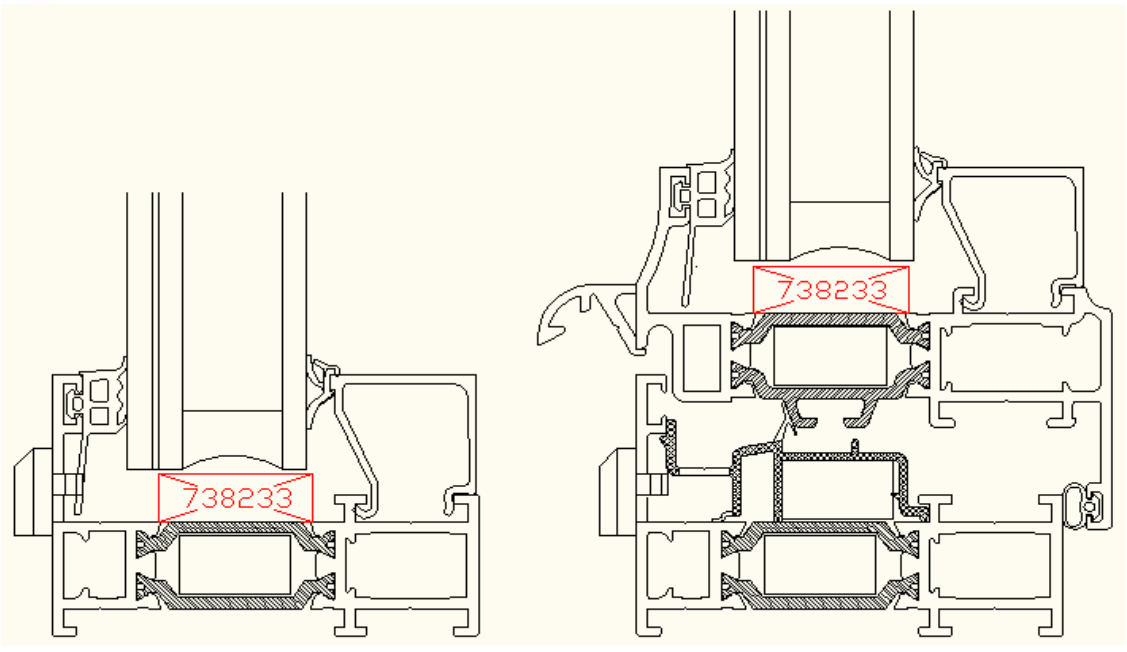

Modyfikacja uszczelki przyszybowej 738188 i 738234 (dostępne Flandria/Cover)