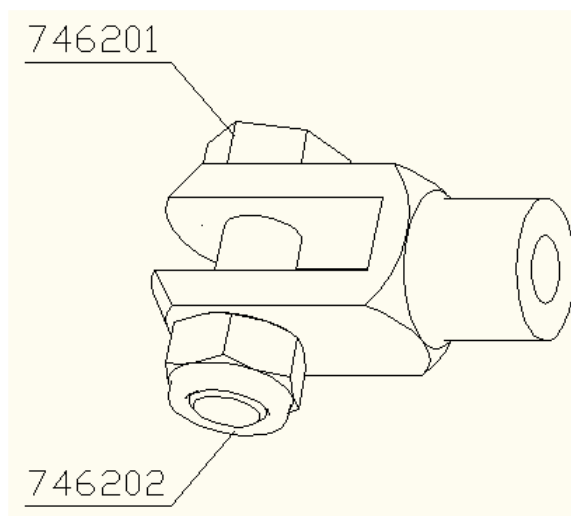

OGOLNE

Flandria LIKWIDUJE MAGAZYN PROFILI W KOLORZE BIALYM.
Profile w tym kolorze beda lakierowane na zlecenie.

DACHY

Mocowanie sciagu **742717**: sruby nie dolaczone w zestawie ; srube **746201** i nakretka **746202** nalezy zamawiac oddzielnie.

OKNA-DRZWI

OGOLNE

Nowa klamka z osia kwadratowa 742998 (zastepuje klamke z nozycami). W ten sposob klient moze zastosowac wlasny model klamki (wiekszy wybor form) (dostepne Flandria/Cover)

Nowy model zawiasu regulowanego o wiekszej nosnoscii do drzwi balkonowych 743036 (moze zastepowac 742786 – do wyboru) (dostepny Flandria/Cover)

Kompletna gama słupów o głębokości 125 mm. Słupy **999291, 999292, 999293, 999294** i pokrywy **440737, 440738 i 440739** są dostępne w sprzedaży i wprowadzone do Cover. Słupy **999308, 999309** i **999310** będą dostępne pod koniec 2014 !