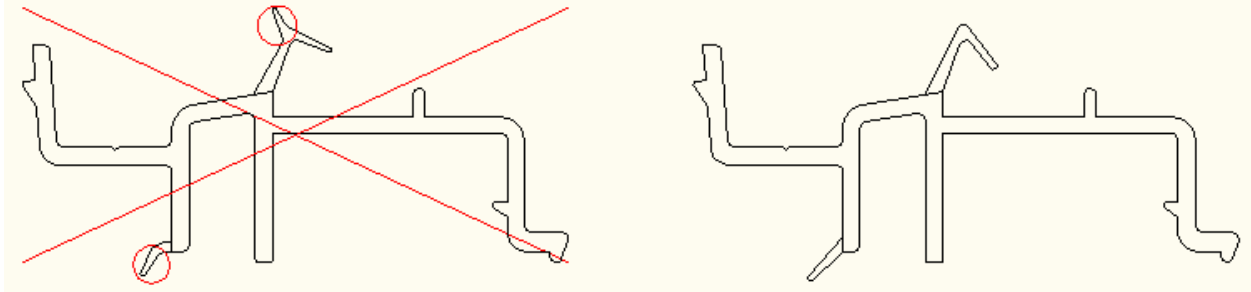

OKNA-DRZWI

OGOLNE

Nowa klamka z osia kwadratowa 742998 (zastepuje klamke z nozycami). W ten sposob klient moze zastosowac wlasny model klamki (wiekszy wybor form) (dostepne Flandria/Cover)

Nowy model zawiasu regulowanego o wiekszej nosnoscii do drzwi balkonowych 743036 (moze zastepowac 742786 – do wyboru) (dostepny Flandria/Cover)

ALLURE

Korekta gabki izolacyjnej, zastępujemy 738206 (8x30) przez 738233 (8x25). (dostępny Flandria/Cover)

Modyfikacja uszczelki przyszybowej 738188 i 738234 (dostępne Flandria/Cover)

Modyfikacja uszczelki centralnej PCV 738189, modyfikacje partii miekkiej poprawia szczelnosc (dostepne
pazdziernik2014)

QUARTZ

Szczotka 736018 umieszczona z jednej strony łącznika centralnego drzwi przesuwnych 4 skrzydłowych, ułatwia zamykanie drzwi (zmienione w Coverze)

GRAPHITE

*Nowy system okien-drzwi przesuwnych o podwyższonej izolacji termicznej (przekładki 24 – 32mm).
Możliwość wykonywania drzwi 2-, 3-, 4-, 6 skrzydłowych. Profile skrzydeł o dobrych własnościach statycznych, pozwalają na wykonywanie skrzydeł o dużych wysokościach.*

Kompletna gama słupów o głębokości 125 mm. Słupy **999291, 999292, 999293, 999294** i pokrywy **440737, 440738 i 440739** są dostępne w sprzedaży i wprowadzone do Cover. Słupy **999308, 999309** i **999310** będą dostępne pod koniec 2014 !